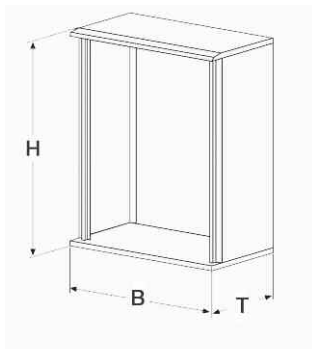

DIN- šina

Sistem C

Montažna ploča
H=150mm

Sistem C

Montažna ploča
H=300mm

Sistem C

Slijepi poklopac
H=150mm

Sistem C

Nadgradni ormar poliester zaštita IP65, zaštitna klasa II

Dimenzije

Upravljački ormari orion plus za unutra i vani

Vanjske dimenzije			Unutarnja Visina mm	Kapacitet modularnih uređaja					Sa punim vratima	Sa prozirnim vratima
H Visina mm	B Širina mm	T Dubina mm		Redova Visina 150 mm	Sistem+ S Modula po redu	Modula ukupno	Sistem+ C Modula po redu	Modula ukupno		
350	300	160	300	2	12	24	10	20	FL204B	FL254B
500	300	200	450	3	12	36	10	30	FL209B	FL259B
500	400	200	450	3	18	54	16	48	FL213B	FL263B
650	400	200	600	4	18	72	16	64	FL216B	FL266B
650	500	250	600	4	-	-	22	88	FL221B	FL271B
800	600	300	750	5	-	-	26	130	FL229B	FL279B