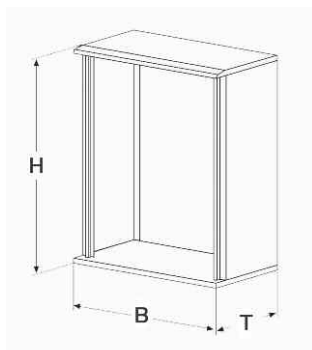

Nadgradni ormar od čeličnog lima zaštite IP65, zaštitne klase I

Dimenzije

Upravljački ormari orion plus za unutra

Postolje 150 mm

Vanjske dimenzije			Unutarnja Visina mm	Kapacitet modularnih uređaja						Upravljački ormari orion plus za unutra		Postolje 150 mm
H Visina mm	B Širina mm	T Dubina mm		Redova Visina 150 mm	Sistem+ S Modula po redu	Modula ukupno	Sistem+ C Modula po redu	Modula ukupno	Sa punim vratima	Sa prozirnim vratima		
350	300	160	300	2	12	24	10	20	FL104A	FL154A	-	
350	300	200	300	2	12	24	10	20	FL105A	FL155A	-	
500	300	160	450	3	12	36	10	30	FL109A	FL159A	-	
500	300	200	450	3	12	36	10	30	FL110A	FL160A	-	
500	400	160	450	3	18	54	16	48	FL111A	FL161A	-	
500	400	200	450	3	18	54	16	48	FL112A	FL162A	-	
650	400	200	600	4	18	72	16	64	FL117A	FL167A	-	
650	400	250	600	4	18	72	16	64	FL118A	FL168A	-	
650	500	200	600	4	-	-	22	88	FL119A	FL169A	FL957A	
650	500	250	600	4	-	-	22	88	FL120A	FL170A	FL958A	
800	500	200	750	5	-	-	22	110	FL121A	FL171A	FL957A	
800	500	250	750	5	-	-	22	110	FL122A	FL172A	FL958A	
800	600	250	750	5	-	-	26	130	FL123A	FL173A	FL959A	
800	600	300	750	5	-	-	26	130	FL124A	FL174A	FL960A	
950	600	250	900	6	-	-	26	156	FL125A	FL175A	FL959A	
950	600	300	900	6	-	-	26	156	FL126A	FL176A	FL960A	
950	800	250	900	6	-	-	37	222	FL127A	FL177A	FL961A	
950	800	300	900	6	-	-	37	222	FL128A	FL178A	FL962A	
1250	600	250	1200	8	-	-	26	208	FL129A	FL179A	FL959A	
1250	800	300	1200	8	-	-	37	296	FL130A	FL180A	FL962A	