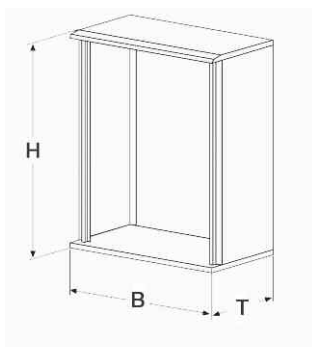

Nadgradni ormar poliester zaštita IP65, zaštitna klasa II

Dimenzije

Upravljački ormari orion plus za unutra i vani

Vanjske dimenzije			Unutarnja Visina mm	Kapacitet modularnih uređaja					Sa punim vratima	Sa prozirnim vratima
H Visina mm	B Širina mm	T Dubina mm		Redova Visina 150 mm	Sistem+ S Modula po redu	Modula ukupno	Sistem+ C Modula po redu	Modula ukupno		
350	300	160	300	2	12	24	10	20	FL204B	FL254B
500	300	200	450	3	12	36	10	30	FL209B	FL259B
500	400	200	450	3	18	54	16	48	FL213B	FL263B
650	400	200	600	4	18	72	16	64	FL216B	FL266B
650	500	250	600	4	-	-	22	88	FL221B	FL271B
800	600	300	750	5	-	-	26	130	FL229B	FL279B

Nadgradni ormar poliester zaštita IP65, zaštitna klasa II

Dimenzije

Upravljački ormari orion plus za unutra i vani

Vanjske dimenzije			Unutarnja Visina mm	Kapacitet modularnih uređaja					Sa punim vratima	Sa prozirnim vratima
H Visina mm	B Širina mm	T Dubina mm		Redova Visina 150 mm	Sistem+ S Modula po redu	Modula ukupno	System + C Modula po redu	Modula ukupno		
350	300	160	300	2	12	24	10	20	FL204B	FL254B
500	300	200	450	3	12	36	10	30	FL209B	FL259B
500	400	200	450	3	18	54	16	48	FL213B	FL263B
650	400	200	600	4	18	72	16	64	FL216B	FL266B
650	500	250	600	4	-	-	22	88	FL221B	FL271B
800	600	300	750	5	-	-	26	130	FL229B	FL279B