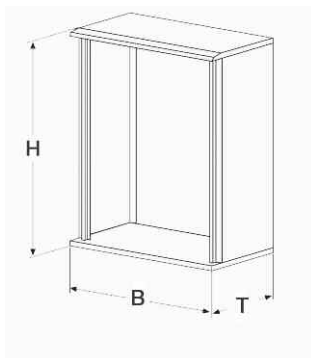

Nadgradni ormar od čeličnog lima zaštite IP65, zaštitne klase I

Dimenzije

Upravljački ormari orion plus za unutra

Postolje 150 mm

Vanjske dimenzije			Unutarnja		Kapacitet modularnih uređaja					Upravljački ormari orion plus za unutra		Postolje 150 mm
H Visina mm	B Širina mm	T Dubina mm	Visina mm		Redova Visina 150 mm	Sistem+ S Modula po redu	Modula ukupno	Sistem+ C Modula po redu	Modula ukupno	Sa punim vratima	Sa prozirnim vratima	
350	300	160	300		2	12	24	10	20	FL104A	FL154A	-
350	300	200	300		2	12	24	10	20	FL105A	FL155A	-
500	300	160	450		3	12	36	10	30	FL109A	FL159A	-
500	300	200	450		3	12	36	10	30	FL110A	FL160A	-
500	400	160	450		3	18	54	16	48	FL111A	FL161A	-
500	400	200	450		3	18	54	16	48	FL112A	FL162A	-
650	400	200	600		4	18	72	16	64	FL117A	FL167A	-
650	400	250	600		4	18	72	16	64	FL118A	FL168A	-
650	500	200	600		4	-	-	22	88	FL119A	FL169A	FL957A
650	500	250	600		4	-	-	22	88	FL120A	FL170A	FL958A
800	500	200	750		5	-	-	22	110	FL121A	FL171A	FL957A
800	500	250	750		5	-	-	22	110	FL122A	FL172A	FL958A
800	600	250	750		5	-	-	26	130	FL123A	FL173A	FL959A
800	600	300	750		5	-	-	26	130	FL124A	FL174A	FL960A
950	600	250	900		6	-	-	26	156	FL125A	FL175A	FL959A
950	600	300	900		6	-	-	26	156	FL126A	FL176A	FL960A
950	800	250	900		6	-	-	37	222	FL127A	FL177A	FL961A
950	800	300	900		6	-	-	37	222	FL128A	FL178A	FL962A
1250	600	250	1200		8	-	-	26	208	FL129A	FL179A	FL959A
1250	800	300	1200	1200	8	-	-	37	296	FL130A	FL180A	FL962A