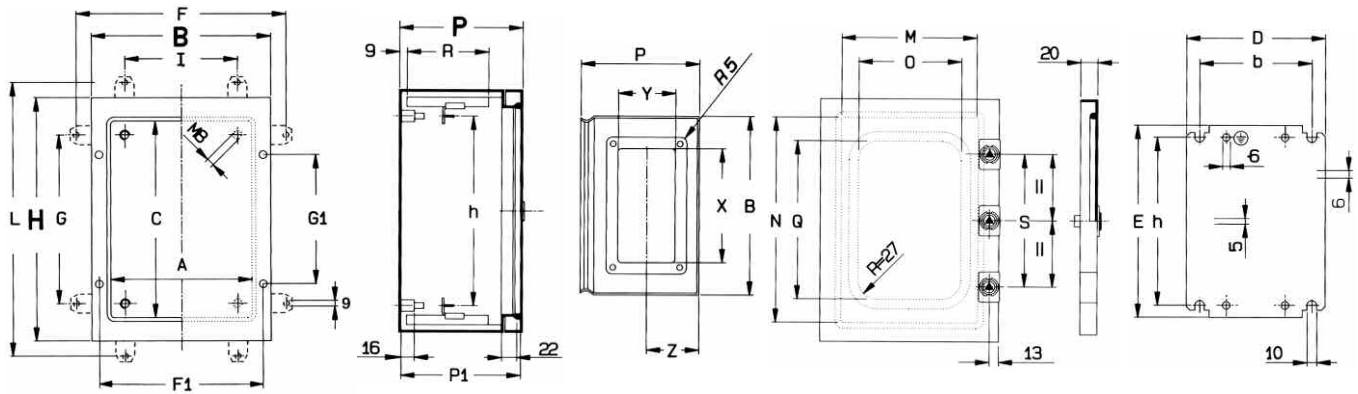

Artikal	Broj modula H 50	Ormar									Nadogradnja				Zidna montažna				Vrata						
		Vanjske dimenzije			Unutarnje dimenzije			Flanš			Dimenzije		Dimenzije		Sa uglovima		direktno		Dimenzije		Dimenzije		Dim.		
		B	H	P	A	C	P1	x	Y	Z	D	E	b	h	F	G	I	L	F1	G1	M	N	O	Q	S
FL104A + FL154A	2	300	350	160	250	300	155	245	80	67,5	243	330	219	258	370	272	260	382	269	229	240	290	192	242	-
FL105A + FL155A	2	300	350	200	250	300	195	245	120	87,5	243	330	219	258	370	272	260	382	269	229	240	290	192	242	-
FL109A + FL159A	3	300	500	160	250	450	155	245	80	67,5	243	480	219	408	370	422	260	532	269	379	240	440	192	392	-
FL110A + FL160A	3	300	500	200	250	450	195	245	120	87,5	243	480	219	408	370	422	260	532	269	379	240	440	192	392	-
FL111A + FL161A	3	400	500	160	350	450	155	345	80	67,5	343	480	319	408	470	422	360	532	369	379	340	440	292	392	-
FL112A + FL162A	3	400	500	200	350	450	195	345	120	87,5	343	480	319	408	470	422	360	532	369	379	340	440	292	392	-
FL117A + FL167A	4	400	650	200	350	600	195	345	120	87,5	343	630	319	558	470	572	360	682	369	529	340	590	292	542	450
FL118A + FL168A	4	400	650	250	350	600	245	345	170	112,5	343	630	319	558	470	572	360	682	369	529	340	590	292	542	450
FL119A + FL169A	4	500	650	200	450	600	195	445	120	87,5	443	630	419	558	570	572	460	682	469	529	440	590	392	542	450
FL120A + FL170A	4	500	650	250	450	600	245	445	170	112,5	443	630	419	558	570	572	460	682	469	529	440	590	392	542	450
FL121A + FL171A	5	500	800	200	450	750	195	445	120	87,5	443	780	419	708	570	722	460	832	469	679	440	740	392	692	600
FL122A + FL172A	5	500	800	250	450	750	245	445	170	112,5	443	780	419	708	570	722	460	832	469	679	440	740	392	692	600
FL123A + FL173A	5	600	800	250	550	750	245	545	170	112,5	543	780	519	708	670	722	560	832	569	679	540	740	492	692	600
FL124A + FL174A	5	600	800	300	550	750	295	545	220	137,5	543	780	519	708	670	722	560	832	569	679	540	740	492	692	600
FL125A + FL175A	6	600	950	250	550	900	245	545	170	112,5	543	930	519	858	670	872	560	982	569	829	540	890	492	842	750
FL126A + FL176A	6	600	950	300	550	900	295	545	220	137,5	543	930	519	858	670	872	560	982	569	829	540	890	492	842	750
FL127A + FL177A	6	800	950	250	750	900	245	745	170	112,5	743	930	719	858	870	872	760	982	769	829	740	890	692	842	750
FL128A + FL178A	6	800	950	300	750	900	295	745	220	137,5	743	930	719	858	870	872	760	982	769	829	740	890	692	842	750
FL129A + FL179A	8	600	1250	250	550	1200	245	545	170	112,5	543	1230	519	1158	670	1172	560	1282	569	1129	540	1190	492	1142	1050
FL130A + FL180A	8	800	1250	300	750	1200	295	745	220	137,5	743	1230	719	1158	870	1172	760	1282	769	1129	740	1190	692	1142	1050