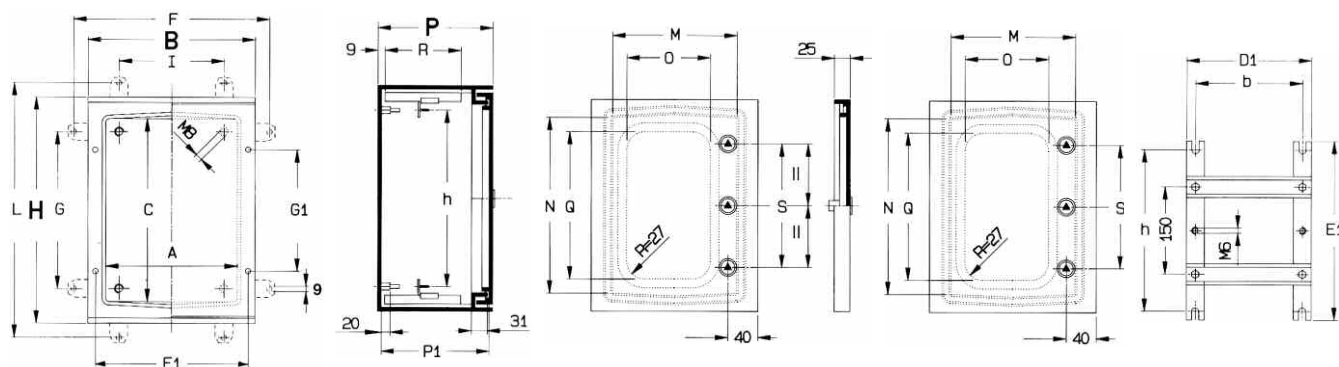

Razvodni ormar

Artikal	Broj modula H 50	Ormar						Nadogradnja				Zidna montažna				Vrata						
		Vanjske dimenzije			Unutarnje dimenzije			Dimenzije		Dimenzije		Sa uglovima				Direktno		Dimenzije		Dimenzije		Dim.
		B	H	P	A	C	P1	D	E	b	h	F	G	I	L	F1	G1	M	N	O	Q	S
FL204B - FL254B	2	302	352	160	250	300	154	243	330	219	258	339	269	219	389	276	115	240	290	155	200	-
FL209B - FL259B	3	302	502	200	250	450	194	243	480	219	408	339	419	219	539	276	265	240	440	155	350	250
FL213B - FL263B	3	402	502	200	350	450	194	343	480	319	408	439	419	319	539	376	265	340	440	255	350	250
FL216B - FL266B	4	402	652	200	350	600	194	343	630	319	558	439	569	319	689	376	415	340	590	255	500	400
FL221B - FL271B	4	502	652	250	450	600	244	443	630	419	558	539	569	419	689	476	395	440	590	340	470	380
FL229B - FL279B	5	602	802	300	550	750	294	543	780	519	708	639	719	519	839	576	495	540	740	440	620	480