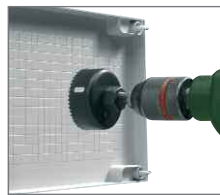

2

U sklopu ormara je i set za njegovu montažu na zid u cilju bržeg i jednostavnijeg postavljanja i pričvršćivanja.

6

Ergonomski držači na modulima omogućuju jednostavnu i sigurnu manipulaciju poklopcima modula.

3

Demontirajuće ploče na gornjoj i donjoj strani kod čeličnog ormara su od velike prednosti pri uvrtanju ulaznica i kablova takođe su opremljeni sa fiksnim dihtungom od kvalitetne gumene pjene.

7

Poklopci modula su sa zadnje strane markirani, što omogućuje precizne otvore za različite ugradbene uređaje za bušenje ili fiksiranje.