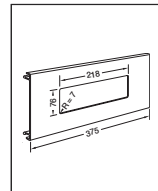

Vrsta kanala

		Ukras 1- struki	Ukras 2-struki	Ukras 3 struki	L5419SCHW Pakovanje : 5 kom. Ugradbena kutija	L6719SCHW Pakovanje : 5 kom. Ugradbena kutija
BR70130	Bijela Svijetlo siva Siva Pakovanje	L91209010 L91207035 L91207030 5 kom.	L91229010 L91227035 L91227030 5 kom.	L91239010 L91237035 L91237030 5 kom.	L5419SCHW	
BR70170	Bijela Svijetlo siva Siva Pakovanje	L91709010 L91707035 L91707030 5 kom.	L91729010 L91727035 L91727030 5 kom.	L91739010 L91737035 L91737030 5 kom.	L5419SCHW	
BRA70132	Alu prirodno eloksiran Lakiran u bijelu Lakiran u svijetlo sivu Pakovanje	R9581ELN R95819010 R95817035 5 kom.	R9582ELN R95829010 R95827035 5 kom.	R9583ELN R95839010 R95837035 5 kom.	L5419SCHW	
BRA70172	Alu prirodno eloksiran Lakiran u bijelu Lakiran u svijetlo sivu Pakovanje	R9591ELN R95919010 R95917035 5 kom.	R9592ELN R95929010 R95927035 5 kom.	R9593ELN R95939010 R95937035 5 kom.	L5419SCHW	
BRS70132	Pocinčani lim Lakiran u bijelu Lakiran u svijetlo sivu Pakovanje	R9271VERZ R92719010 R92717035 5 kom.	R9272VERZ R92729010 R92727035 5 kom.	R9273VERZ R92739010 R92737035 5 kom.	L5419SCHW	
BRS70172 BRS70212	Pocinčani lim Lakirano u bijelu Lakirano u svijetlo sivu Pakovanje	R9281VERZ R92819010 R92817035 5 kom.	R9282VERZ R92829010 R92827035 5 kom.	R9283VERZ R92839010 R92837035 5 kom.	L5419SCHW	
BR70100 BR70214 BRA70100 BRA70174 BRA70214 BRS70100		Za montažu standardnih programa u nabrojane parapetne kanale širine poklopca 80mm potrebna vam je samo ugradbena kutija L6719SCHW			L6719SCHW L6719SCHW L6719SCHW L6719SCHW L6719SCHW L6719SCHW