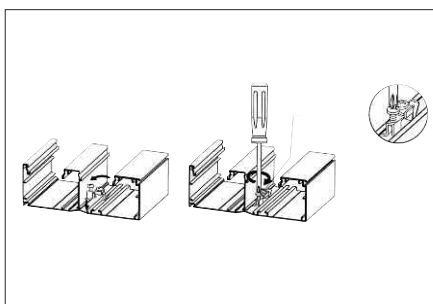

**L4343ALU**

5 komada

**L4467VERZ**

10 komada

**Montaža dodatne opreme**

Montaža opreme za uzemljenje osnovne parapetnog kanala.

Montaža opreme za uzemljenje poklopca.

**Adapter za vertikalnu  
montažu elemenata  
45 x 45 mm**