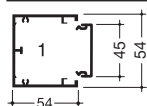

### Standardna dužina :

2 m, na upit su moguće i druge dužine, max. 6 m.

Šifra  
Osnova

Šifra  
Poklopac

Pregrada

Podesivi  
unutrašnji ugao  
83° do 97°

Podesivi vanjski  
ugao  
83° do 140°

Novo