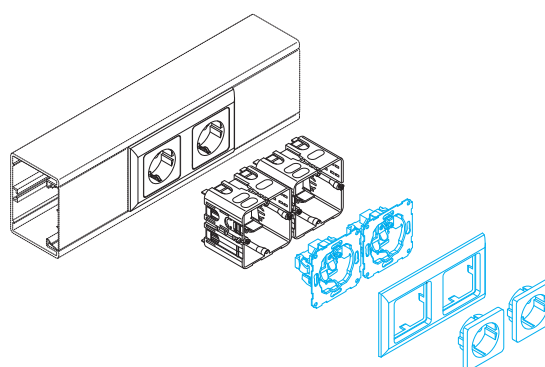

Pregled sistema standardnih programa utičnica tehalit.BR, BRA, BRS, BRH

Sve standardne programe kao npr. polo.Regina, Optima i Fiorena sa ugradbenim okvirom 80 mm, mogu biti ugrađene u ugradbene kutije od Hagera. Na taj način moguće je ostvariti jedinstven dizajn prekidača i utičnica na zidu i parapetnom kanalu.
- standardne uređaje drugih proizvođača