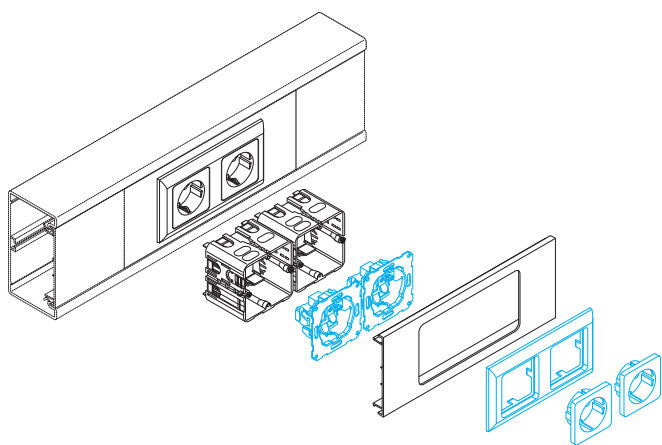

Pregled sistema standardnih programa utičnica tehalit.BR, BRA, BRS, BRH

Sve standardne programe kao npr. polo.Regina, Optima i Fiorena sa ugradbenim okvirom 80 mm, mogu biti ugrađene u ugradbene kutije od Hagera. Na taj način moguće je ostvariti jedinstven dizajn prekidača i utičnica na zidu i parapetnom kanalu.
- standardne uređaje drugih proizvođača

Ugradbena situacija 100 mm i 120 mm gornji dio

Ugradbena situacija 80 mm gornji dio