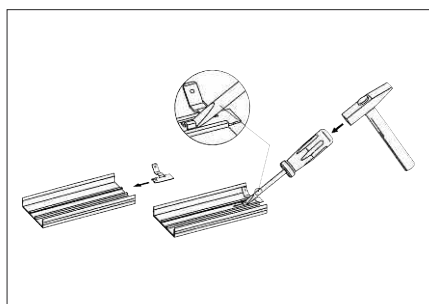

**L4343ALU**

5 komada

**L4467VERZ**

10 komada

**Montaža dodatne opreme**

Montaža opreme za uzemljenje osnovne parapetnog kanala.

Montaža opreme za uzemljenje poklopca.

**Adapter za vertikalnu  
montažu elemenata  
45 x 45 mm**