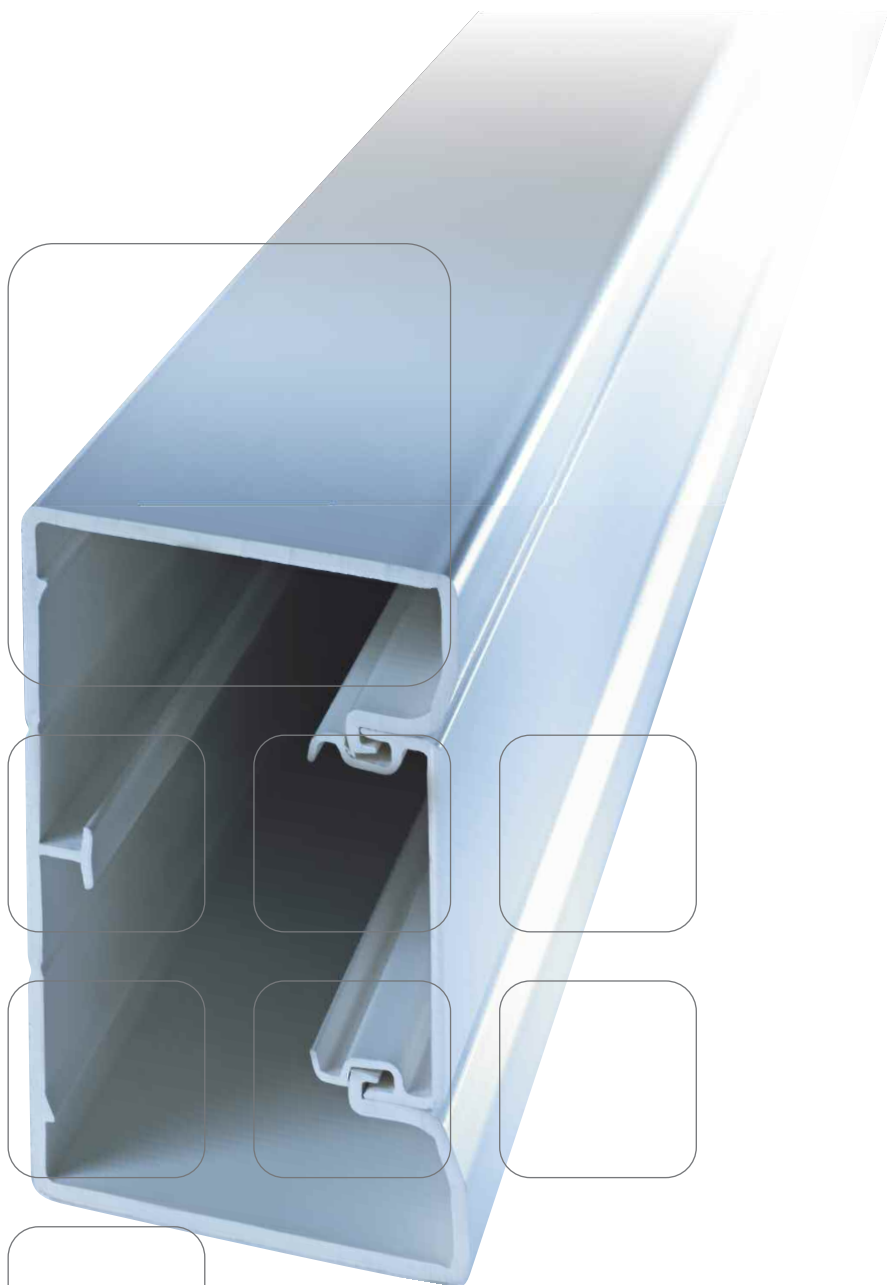

Parapetni kanali

tehalit.LFF univerzalni parapetni kanal je idealan za efikasno polaganje kablova u kancelarijama poslovnim zgradama, proizvodnim halama, garažama, podrumima i hobi prostorijama, sa većim brojem kablova i potrebom istovremene ugradnje različitih uređaja.

tehalit.BR kao polazna tačka za napajanje radnih mjesta u kancelarijama. Robustni sistem tehalit.BR kanala nudi kompletno rješenje za ugradnju utičnica, kompjuterskih utičnica i ostalih raznih uređaja. U ponudi su kanali od različitih materijala kao što su: Plastika, aluminijum, čelični lim i samogasivi bezhalogeni materijal.