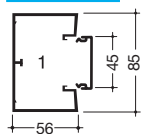

Bijela
Crna
Pakovanje

GBD5005009010

16 m

L4369
72 m

Novo

Bijela
Crna
Pakovanje

GBD5008509010

16 m

L4369
72 m

L44719010

5 komada

L44729010

5 komada