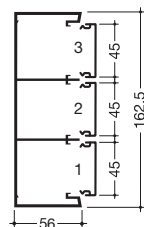

Aluminij prirodno eloksiran
Lakirano u aluminij
Crna
Pakovanje

GBA501611ALU

GBA452ALU

8 m

24 m

L4341ALU

4 komada

L4342ALU

4 komada