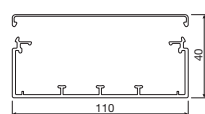

LFF4011009010
Bijela boja
LFF401100ALU
Dekor aluminijum

M2024

LFF401149010

LFF401139010

LFF401159010

LFF601169010

Pakovanje
20 m

50 m

5 kom.

5 kom.

5 kom.

10 kom.