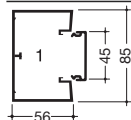

Aluminij prirodno eloksiran
Lakirano u aluminij
Crna
Pakovanje

GBA500851ALU

GBA452ALU

12 m

24 m

L4369
72 m

L4471ALU

5 komada

L4472ALU

5 komada