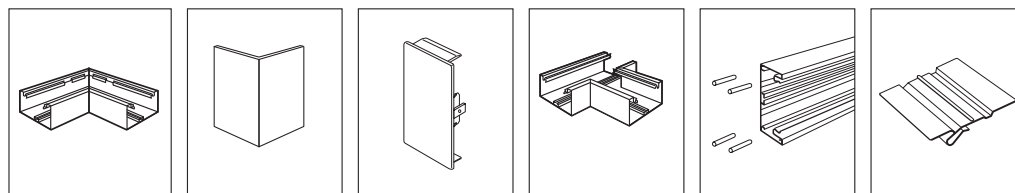

Pakovanje

8 m

32 m

40 m

1 kom.

1 kom.

**Ravni ugao**
**Poklopac vanjskog ugla**
**Završni elem.**
**T komad**
**Štapići za spajanje**
**Držač kablova (PVC siva)**
**R8935ELN**  
**R89359010**  
**R89357035**