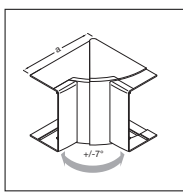

Unutrašnji
ugao