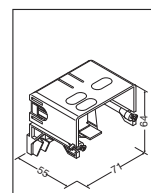

**Kutija za horiz/
vertik. ugradnju**

Vrsta kanala

BR70100 BRA70100 BRS70100 BRA70174 BR70214 BRA70214 BRS70214	Bijela boja PVC Svijetlo siva PVC Pakovanje	M62079010 M62077035	M63029010 M63027035	M63039010 M63037035	L4950VCHR	L6719SCHW	G2731
BR70130	Bijela boja Svijetlo siva Pakovanje	M63399010 M63397035	M63309010 M63307035	M63319010 M63317035	L4950VCHR	L5419SCHW	G2731
BRA70132 BRS70132	Bijela boja PVC Svijetlo siva PVC Pakovanje	M62379010 M62377035	M63329010 M63327035	M63339010 M63337035	L4950VCHR	L5419SCHW	G2731
BR70170	Bijela boja PVC Svijetlo siva PVC Pakovanje	M63799010 M63797035	M62709010 M62707035	M62719010 M62717035	L4950VCHR	L5419SCHW	G2731
BRA70172 BRS70172	Bijela boja PVC Svijetlo siva PVC Pakovanje	M62779010 M62777035	M62789010 M62787035	M62799010 M62797035	L4950VCHR	L5419SCHW	G2731