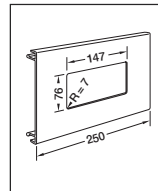

Utičnica sa zaštitom od dodira
npr. polo. Regina

Vrsta kanala

		Ukras 1- struki	Ukras 2-struki	Ukras 3 struki	L5419SCHW Pakovanje : 5 kom. Ugradbena kutija	L6719SCHW Pakovanje : 5 kom. Ugradbena kutija
BR70130	Bijela Svijetlo siva Siva Pakovanje	L91209010 L91207035 L91207030 5 kom.	L91229010 L91227035 L91227030 5 kom.	L91239010 L91237035 L91237030 5 kom.	L5419SCHW	
BR70170	Bijela Svijetlo siva Siva Pakovanje	L91709010 L91707035 L91707030 5 kom.	L91729010 L91727035 L91727030 5 kom.	L91739010 L91737035 L91737030 5 kom.	L5419SCHW	
BRA70132	Alu prirodno eloksiran Lakiran u bijelu Lakiran u svijetlo sivu Pakovanje	R9581ELN R95819010 R95817035 5 kom.	R9582ELN R95829010 R95827035 5 kom.	R9583ELN R95839010 R95837035 5 kom.	L5419SCHW	
BRA70172	Alu prirodno eloksiran Lakiran u bijelu Lakiran u svijetlo sivu Pakovanje	R9591ELN R95919010 R95917035 5 kom.	R9592ELN R95929010 R95927035 5 kom.	R9593ELN R95939010 R95937035 5 kom.	L5419SCHW	
BRS70132	Pocinčani lim Lakiran u bijelu Lakiran u svijetlo sivu Pakovanje	R9271VERZ R92719010 R92717035 5 kom.	R9272VERZ R92729010 R92727035 5 kom.	R9273VERZ R92739010 R92737035 5 kom.	L5419SCHW	
BRS70172 BRS70212	Pocinčani lim Lakirano u bijelu Lakirano u svijetlo sivu Pakovanje	R9281VERZ R92819010 R92817035 5 kom.	R9282VERZ R92829010 R92827035 5 kom.	R9283VERZ R92839010 R92837035 5 kom.	L5419SCHW	
BR70100 BR70214 BRA70100 BRA70174 BRA70214 BRS70100		Za montažu standardnih programa u nabrojane parapetne kanale širine poklopca 80mm potrebna vam je samo ugradbena kutija L6719SCHW			L6719SCHW L6719SCHW L6719SCHW L6719SCHW L6719SCHW L6719SCHW