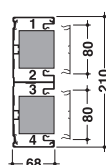

Prirnodno eloksiran
Lakiran u bijelu
Lakiran u svijetlo sivo
Crna

BRA702141ELN
BRA7021419010
BRA7021417035

BRA701002ELN (2x)
BRA7010029010 (2x)
BRA7010027035 (2x)

M1043

R7591ELN
R75919010
R75917035

R7592ELN
R75929010
R75927035

Pakovanje

8 m

32 m

40 m

1 kom.

1 kom.