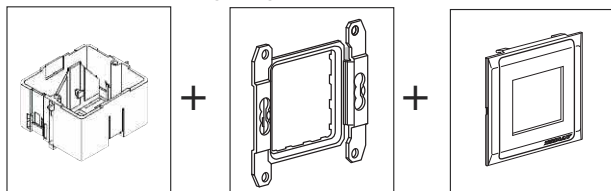

**Samo za BRA**

**Set za uzemljenje  
L5800**  
Pakovanje : 50 kom.

**Za zaštitu od trganja**

**Držać kabla  
M5861**  
Pakovanje : 50 kom.

**Montaža modularnog programa systo 45 mm x 45 mm:**

**Držač kabela  
M5861**  
Pakovanje: 50 kom.