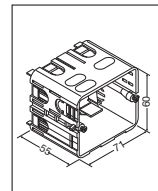

Vrsta kanala

		Ukras 1- struki	Ukras 2-struki	Ukras 3 struki	L5419SCHW Pakovanje : 5 kom. Ugradbena kutija	L6719SCHW Pakovanje : 5 kom. Ugradbena kutija
BR70130	Bijela Svijetlo siva Siva Pakovanje	L91209010 L91207035 L91207030 5 kom.	L91229010 L91227035 L91227030 5 kom.	L91239010 L91237035 L91237030 5 kom.	L5419SCHW	
BR70170	Bijela Svijetlo siva Siva Pakovanje	L91709010 L91707035 L91707030 5 kom.	L91729010 L91727035 L91727030 5 kom.	L91739010 L91737035 L91737030 5 kom.	L5419SCHW	
BRA70132	Alu prirodno eloksiran Lakiran u bijelu Lakiran u svijetlo sivu Pakovanje	R9581ELN R95819010 R95817035 5 kom.	R9582ELN R95829010 R95827035 5 kom.	R9583ELN R95839010 R95837035 5 kom.	L5419SCHW	
BRA70172	Alu prirodno eloksiran Lakiran u bijelu Lakiran u svijetlo sivu Pakovanje	R9591ELN R95919010 R95917035 5 kom.	R9592ELN R95929010 R95927035 5 kom.	R9593ELN R95939010 R95937035 5 kom.	L5419SCHW	
BRS70132	Pocinčani lim Lakiran u bijelu Lakiran u svijetlo sivu Pakovanje	R9271VERZ R92719010 R92717035 5 kom.	R9272VERZ R92729010 R92727035 5 kom.	R9273VERZ R92739010 R92737035 5 kom.	L5419SCHW	
BRS70172 BRS70212	Pocinčani lim Lakirano u bijelu Lakirano u svijetlo sivu Pakovanje	R9281VERZ R92819010 R92817035 5 kom.	R9282VERZ R92829010 R92827035 5 kom.	R9283VERZ R92839010 R92837035 5 kom.	L5419SCHW	
BR70100 BR70214 BRA70100 BRA70174 BRA70214 BRS70100		Za montažu standardnih programa u nabrojane parapetne kanale širine poklopca 80mm potrebna vam je samo ugradbena kutija L6719SCHW			L6719SCHW L6719SCHW L6719SCHW L6719SCHW L6719SCHW L6719SCHW