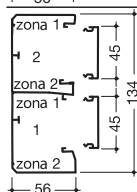

Aluminij prirodno eloksiran
Lakirano u aluminij
Crna
Pakovanje

GBA501311ALU

GBA452ALU

12 m

24 m

L4369
72 m

L4391ALU

5 komada

L4392ALU

5 komada