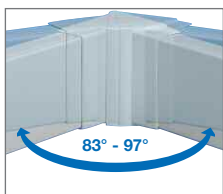

Podesivi uglovi

Vanjski i unutrašnji uglovi su podesivi, pa se mogu prilagoditi na uslove objekta. Ugao podešenja: unutrašnji 83°-97°, vanjski 83°-140°.

4