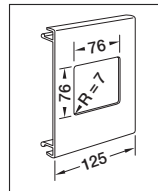

Ukras, 2-struki

Vrsta kanala

		Ukras 1- struki	Ukras 2-struki	Ukras 3 struki	L5419SCHW Pakovanje : 5 kom. Ugradbena kutija	L6719SCHW Pakovanje : 5 kom. Ugradbena kutija
BR70130	Bijela Svijetlo siva Siva Pakovanje	L91209010 L91207035 L91207030 5 kom.	L91229010 L91227035 L91227030 5 kom.	L91239010 L91237035 L91237030 5 kom.	L5419SCHW	
BR70170	Bijela Svijetlo siva Siva Pakovanje	L91709010 L91707035 L91707030 5 kom.	L91729010 L91727035 L91727030 5 kom.	L91739010 L91737035 L91737030 5 kom.	L5419SCHW	
BRA70132	Alu prirodno eloksiran Lakiran u bijelu Lakiran u svijetlo sivu Pakovanje	R9581ELN R95819010 R95817035 5 kom.	R9582ELN R95829010 R95827035 5 kom.	R9583ELN R95839010 R95837035 5 kom.	L5419SCHW	
BRA70172	Alu prirodno eloksiran Lakiran u bijelu Lakiran u svijetlo sivu Pakovanje	R9591ELN R95919010 R95917035 5 kom.	R9592ELN R95929010 R95927035 5 kom.	R9593ELN R95939010 R95937035 5 kom.	L5419SCHW	
BRS70132	Pocinčani lim Lakiran u bijelu Lakiran u svijetlo sivu Pakovanje	R9271VERZ R92719010 R92717035 5 kom.	R9272VERZ R92729010 R92727035 5 kom.	R9273VERZ R92739010 R92737035 5 kom.	L5419SCHW	
BRS70172 BRS70212	Pocinčani lim Lakirano u bijelu Lakirano u svijetlo sivu Pakovanje	R9281VERZ R92819010 R92817035 5 kom.	R9282VERZ R92829010 R92827035 5 kom.	R9283VERZ R92839010 R92837035 5 kom.	L5419SCHW	
BR70100 BR70214 BRA70100 BRA70174 BRA70214 BRS70100		Za montažu standardnih programa u nabrojane parapetne kanale širine poklopca 80mm potrebna vam je samo ugradbena kutija L6719SCHW			L6719SCHW L6719SCHW L6719SCHW L6719SCHW L6719SCHW L6719SCHW