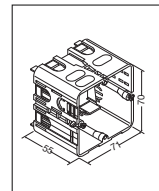

Okviri npr. polo. Regina

Vrsta kanala

		Ukras 1- struki	Ukras 2-struki	Ukras 3 struki	L5419SCHW Pakovanje : 5 kom. Ugradbena kutija	L6719SCHW Pakovanje : 5 kom. Ugradbena kutija
BR70130	Bijela Svijetlo siva Siva Pakovanje	L91209010 L91207035 L91207030 5 kom.	L91229010 L91227035 L91227030 5 kom.	L91239010 L91237035 L91237030 5 kom.	L5419SCHW	
BR70170	Bijela Svijetlo siva Siva Pakovanje	L91709010 L91707035 L91707030 5 kom.	L91729010 L91727035 L91727030 5 kom.	L91739010 L91737035 L91737030 5 kom.	L5419SCHW	
BRA70132	Alu prirodno eloksiran Lakiran u bijelu Lakiran u svijetlo sivu Pakovanje	R9581ELN R95819010 R95817035 5 kom.	R9582ELN R95829010 R95827035 5 kom.	R9583ELN R95839010 R95837035 5 kom.	L5419SCHW	
BRA70172	Alu prirodno eloksiran Lakiran u bijelu Lakiran u svijetlo sivu Pakovanje	R9591ELN R95919010 R95917035 5 kom.	R9592ELN R95929010 R95927035 5 kom.	R9593ELN R95939010 R95937035 5 kom.	L5419SCHW	
BRS70132	Pocinčani lim Lakiran u bijelu Lakiran u svijetlo sivu Pakovanje	R9271VERZ R92719010 R92717035 5 kom.	R9272VERZ R92729010 R92727035 5 kom.	R9273VERZ R92739010 R92737035 5 kom.	L5419SCHW	
BRS70172 BRS70212	Pocinčani lim Lakirano u bijelu Lakirano u svijetlo sivu Pakovanje	R9281VERZ R92819010 R92817035 5 kom.	R9282VERZ R92829010 R92827035 5 kom.	R9283VERZ R92839010 R92837035 5 kom.	L5419SCHW	
BR70100 BR70214 BRA70100 BRA70174 BRA70214 BRS70100		Za montažu standardnih programa u nabrojane parapetne kanale širine poklopca 80mm potrebna vam je samo ugradbena kutija L6719SCHW			L6719SCHW L6719SCHW L6719SCHW L6719SCHW L6719SCHW L6719SCHW