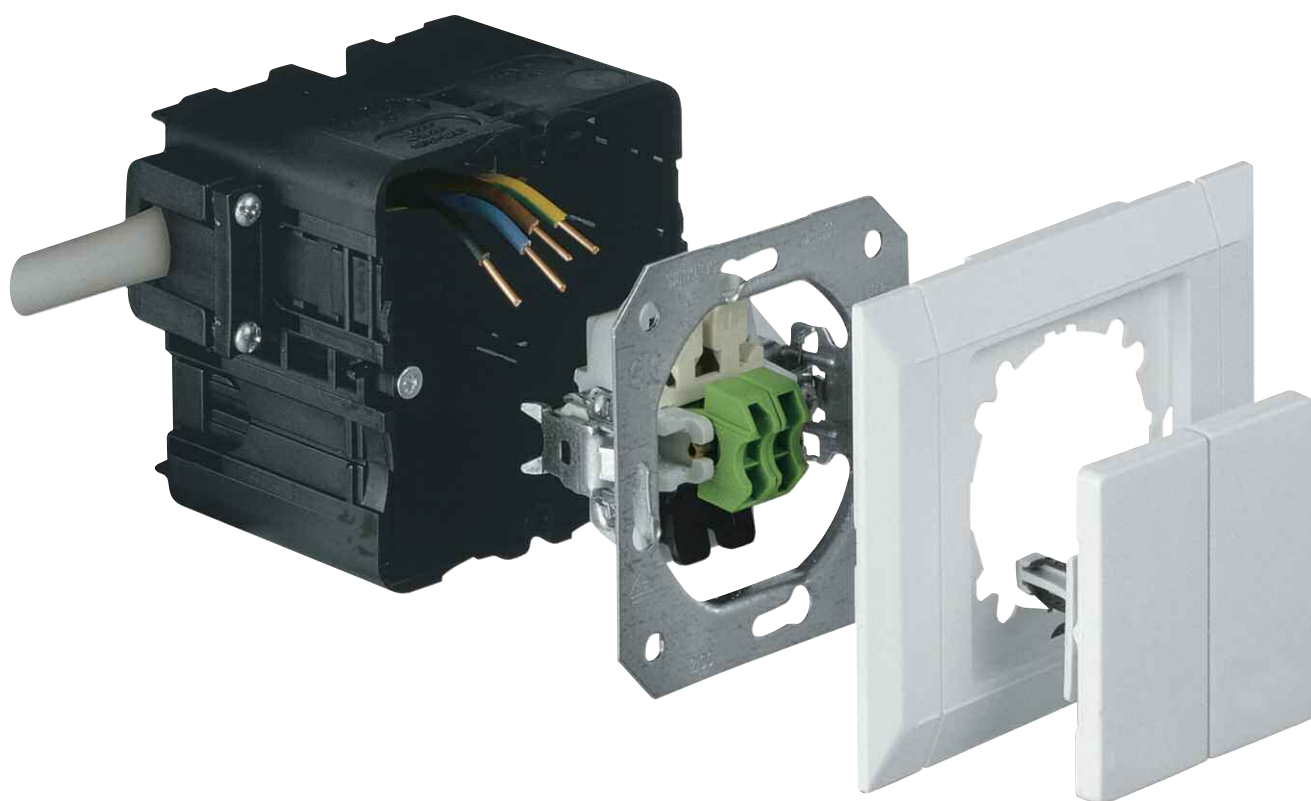

# Standardne ugradnje P/Ž u elektroinstalacioni kanal

Jednostavna i brza ugradnja standardnih programa P/Ž omogućuje isto dizajnersko rješenje za cijelo instalaciono područje. Standardne utičnice, prekidači i utičnice za prenos podataka npr. Polo mogu, kao kod obične podžbukne ugradnje, u kutije L6719 preko 100 mm širine kanala i L5419 od 130mm širine kanala biti ugrađene.